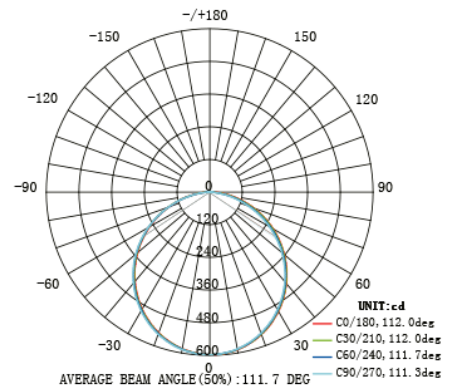

SIZE in mm

LIGHT DISTRIBUTION CURVE

Item No.	Power	Input Voltage	Lumen Flux	Body material	Cut-out size	Product size (L*W*H)	Packing CTN size
DL-DLSECO-3W	3W	AC100-240V	210LM±10%	Aluminum +PMMA	75*75mm	85*85*12mm	61*17*31mm (50pcs/CTN)
DL-DLSECO-6W	6W	AC100-240V	450LM±10%	Aluminum +PMMA	110*110mm	120*120*12mm	68*17*34mm (50pcs/CTN)
DL-DLSECO-9W	9W	AC100-240V	720LM±10%	Aluminum +PMMA	135*135mm	150*150*12mm	55*32*33mm (30pcs/CTN)
DL-DLSECO-12W	12W	AC100-240V	1,000LM±10%	Aluminum +PMMA	160*160mm	172*172*12mm	55*32*33mm (30pcs/CTN)
DL-DLSECO-15W	15W	AC100-240V	1,250LM±10%	Aluminum +PMMA	180*180mm	192*192*12mm	48*31*29mm (30pcs/CTN)
DL-DLSECO-18W	18W	AC100-240V	1,500LM±10%	Aluminum +PMMA	210*210mm	225*225*12mm	48*31*29mm (20pcs/CTN)
DL-DLSECO-24W	24W	AC100-240V	2,000LM±10%	Aluminum +PMMA	280*280mm	300*300*12mm	63*30*37mm (20pcs/CTN)

CCT: 3000K/4000K/6000K