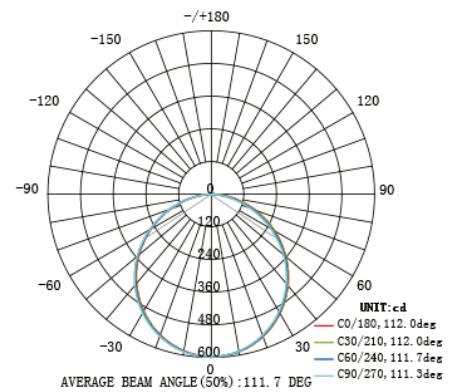

- Store, hotel, shopping mall, bank, etc.

SIZE in mm

LIGHT DISTRIBUTION CURVE

Item No.	Power	Input Voltage	Lumen Flux	Body material	Cut-out size	Product size (D*H)	Packing CTN size
DL-DLECO-3W	3W	AC100-240V	210LM±10%	Aluminum +PMMA	D70mm	D80*H12mm	61*17*31mm (50pcs/CTN)
DL-DLECO-6W	6W	AC100-240V	450LM±10%	Aluminum +PMMA	D105mm	D120*H12mm	68*17*34mm (50pcs/CTN)
DL-DLECO-9W	9W	AC100-240V	720LM±10%	Aluminum +PMMA	D130mm	D146*H12mm	55*32*33mm (30pcs/CTN)
DL-DLECO-12W	12W	AC100-240V	1,000LM±10%	Aluminum +PMMA	D155mm	D174*H12mm	55*32*33mm (30pcs/CTN)
DL-DLECO-15W	15W	AC100-240V	1,250LM±10%	Aluminum +PMMA	D185mm	D200*H12mm	48*31*29mm (30pcs/CTN)
DL-DLECO-18W	18W	AC100-240V	1,500LM±10%	Aluminum +PMMA	D205mm	D225*H12mm	48*31*29mm (20pcs/CTN)
DL-DLECO-24W	24W	AC100-240V	2,000LM±10%	Aluminum +PMMA	D285mm	D300*H12mm	63*30*37mm (20pcs/CTN)

CCT: 3000K/4000K/6000K