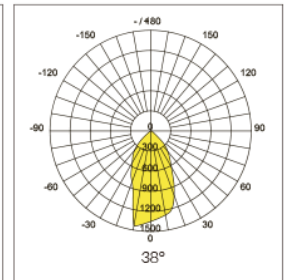

## SIZE in mm

## LIGHT DISTRIBUTION CURVE

Item No.	Power	Input Voltage	Lumen Flux	Housing	Product weight	Product size (D*H)	Packing CTN size
DL-TLX-20W	20W	AC100-277V	1,700LM±5%	AL	1kg	∅90*77mm	420*415*315mm (24pcs/CTN)
DL-TLX-25W	25W	AC100-277V	2,200LM±5%	AL	1.2kg	∅90*77mm	420*415*315mm (24pcs/CTN)
DL-TLX-40W	40W	AC100-277V	3,400LM±5%	AL	1.8kg	∅120*100mm	470*515*215mm (12pcs/CTN)
DL-TLX-45W	45W	AC100-277V	3,900LM±5%	AL	2kg	∅120*100mm	470*515*215mm (12pcs/CTN)