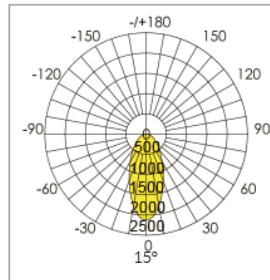

## SIZE in mm

## LIGHT DISTRIBUTION CURVE

Item No.	Power	Input Voltage	Lumen Flux	Housing	Product weight	Product size (D*H)	Packing CTN size
DL-TLX-20W	20W	AC100-277V	1,700LM±5%	AL	1kg	∅90*77mm	420*415*315mm (24pcs/CTN)
DL-TLX-25W	25W	AC100-277V	2,200LM±5%	AL	1.2kg	∅90*77mm	420*415*315mm (24pcs/CTN)
DL-TLX-40W	40W	AC100-277V	3,400LM±5%	AL	1.8kg	∅120*100mm	470*515*215mm (12pcs/CTN)
DL-TLX-45W	45W	AC100-277V	3,900LM±5%	AL	2kg	∅120*100mm	470*515*215mm (12pcs/CTN)