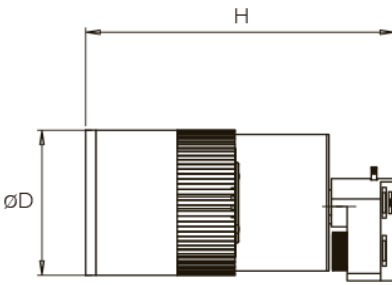

## SIZE in mm

## LIGHT DISTRIBUTION CURVE

Item No.	Power	Input Voltage	Lumen Flux	Housing	Product weight	Product size (D*H)	Packing CTN size
DL-TLX-20W	20W	AC100-277V	1,700LM±5%	AL	1kg	∅90*77mm	420*415*315mm (24pcs/CTN)
DL-TLX-25W	25W	AC100-277V	2,200LM±5%	AL	1.2kg	∅90*77mm	420*415*315mm (24pcs/CTN)
DL-TLX-40W	40W	AC100-277V	3,400LM±5%	AL	1.8kg	∅120*100mm	470*515*215mm (12pcs/CTN)
DL-TLX-45W	45W	AC100-277V	3,900LM±5%	AL	2kg	∅120*100mm	470*515*215mm (12pcs/CTN)