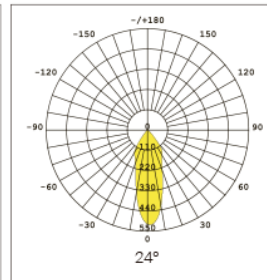

## SIZE in mm

## LIGHT DISTRIBUTION CURVE

Item No.	Power	Input Voltage	Lumen Flux	Housing	Product weight	Product size (D*H)	Packing CTN size
DL-TLX-20W	20W	AC100-277V	1,700LM±5%	AL	1kg	∅90*77mm	420*415*315mm (24pcs/CTN)
DL-TLX-25W	25W	AC100-277V	2,200LM±5%	AL	1.2kg	∅90*77mm	420*415*315mm (24pcs/CTN)
DL-TLX-40W	40W	AC100-277V	3,400LM±5%	AL	1.8kg	∅120*100mm	470*515*215mm (12pcs/CTN)
DL-TLX-45W	45W	AC100-277V	3,900LM±5%	AL	2kg	∅120*100mm	470*515*215mm (12pcs/CTN)