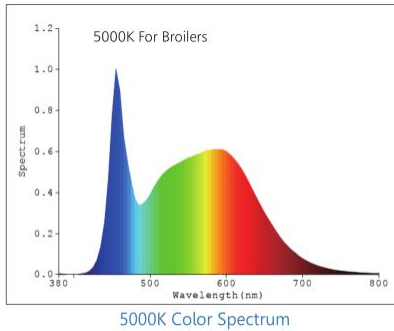

5.Simulation in Dialux

Perpendicular illuminance (Surface)

Mean (actual): 68.4x, Min:29.5 lx, Max: 91.7x, Min/average: 0.43, Min/max: 0.32

159	165	166	167	167	167	167	167	166	167	166	168	167	167	167	168	167	169	168	167	168	168	167	167	168	166	168	166	166	169		
167	173	174	176	175	174	174	175	176	175	175	175	175	174	175	175	174	174	175	175	175	174	175	175	174	175	175	174	172	166		
168	175	177	177	176	176	176	177	177	176	177	178	177	177	176	177	176	177	178	177	178	177	177	176	177	177	176	178	175	175	170	
167	172	174	175	175	174	176	175	175	176	174	175	175	175	176	176	175	175	176	175	174	175	176	175	174	175	175	175	176	173	155	
161	167	170	168	169	169	169	170	170	170	171	170	169	169	169	170	171	169	170	169	168	170	170	170	169	171	168	171	169	170	168	162

False colors [lx]

6. Suggested Color Temperature For Chicken

Why 5000K is the suggested color temperature for broiler?

Red color increase food intake, reduces the feather pecking of chick.

Blue color decrease movement when catching the chicken, make it not frightened then improve the quality of chicken meat.